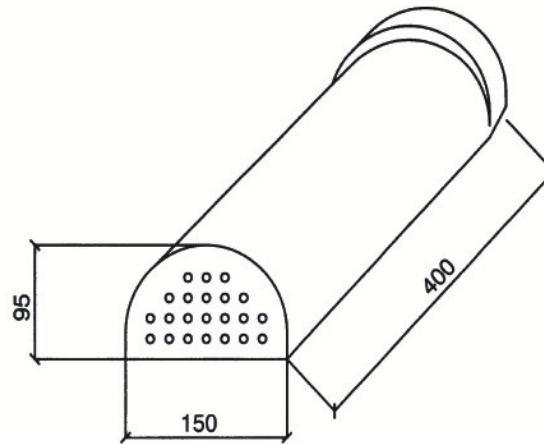

Startkappe 115 . .

*Nutzlänge: 360 mm
Verpackung: 1 Stück im Karton
Maximal: 300 Stk./Pal.
Gewicht: 0,65 kg/Stk.*