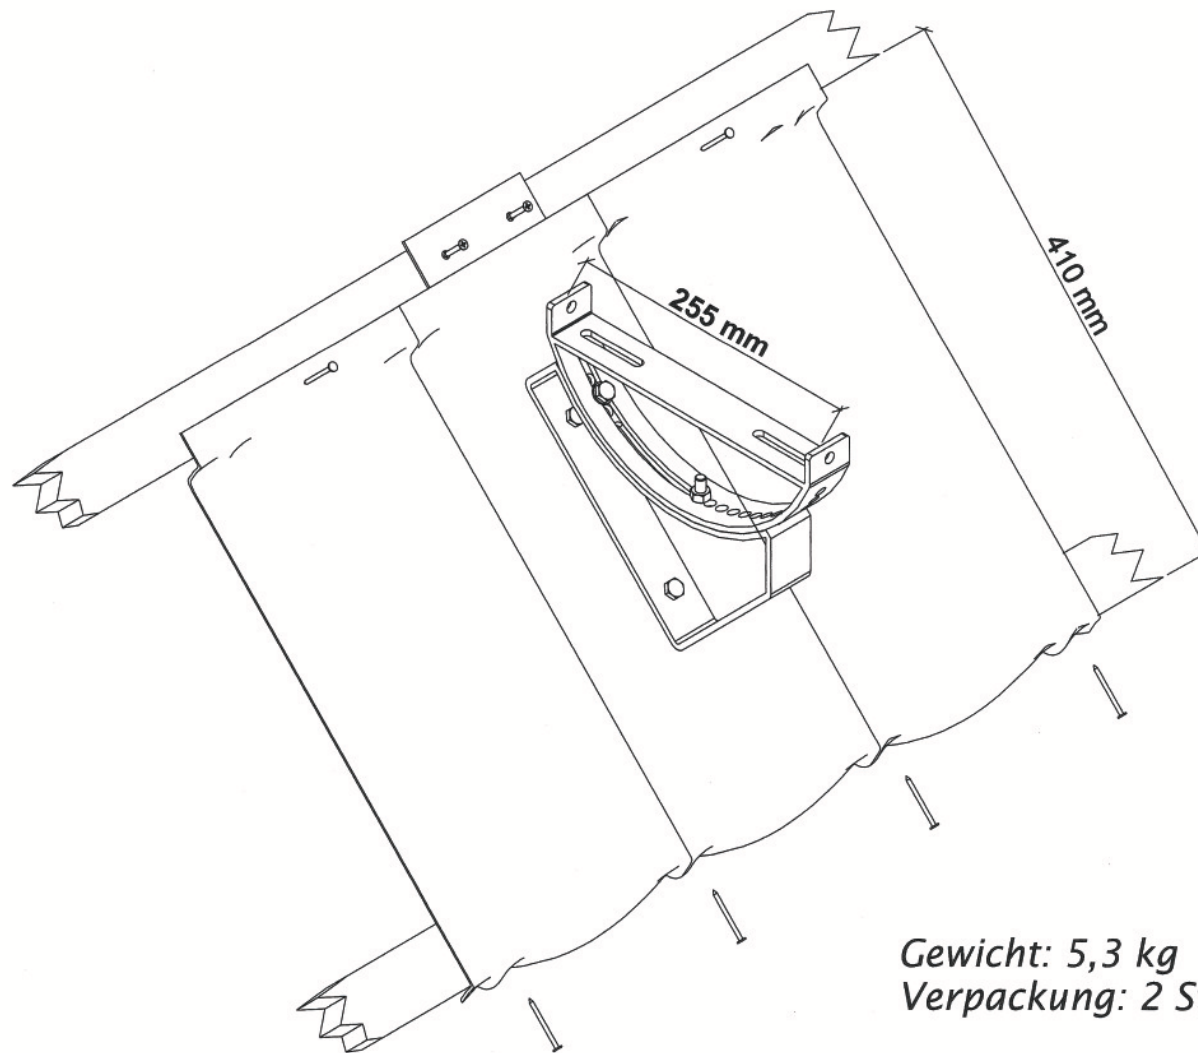

Grundplatte

Gewicht: 5,3 kg
Verpackung: 2 Stück im Karton