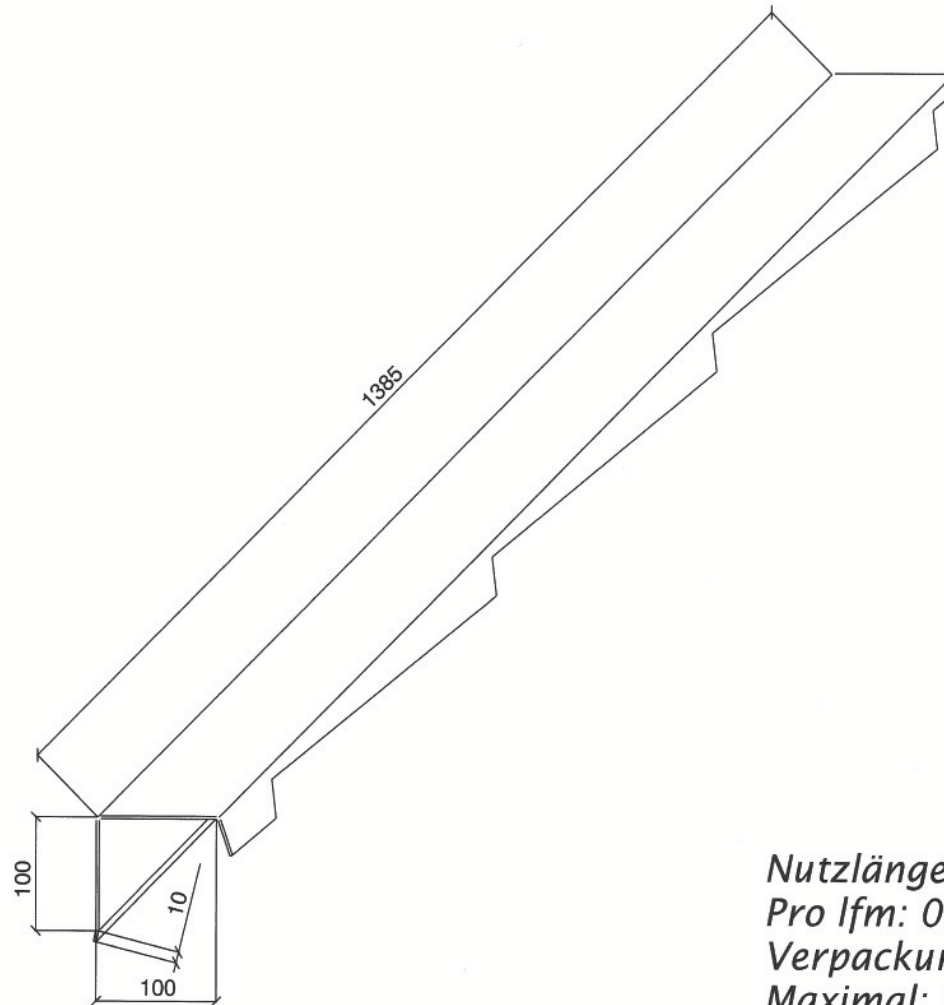

Ortgangprofil rechts 210 . .

Nutzlänge: 1230 mm
Pro lfm: 0,81 Stk.
Verpackung: 25 Stück im Karton
Maximal: 225 Stk./Pal.
Gewicht: 1,72 kg/Stk.

Ortgangprofil links 220 . .

Nutzlänge: 1230 mm
Pro lfm: 0,81 Stk.
Verpackung: 25 Stück im Karton
Maximal: 225 Stk/Pal.
Gewicht: 1,72 kg/Stk.