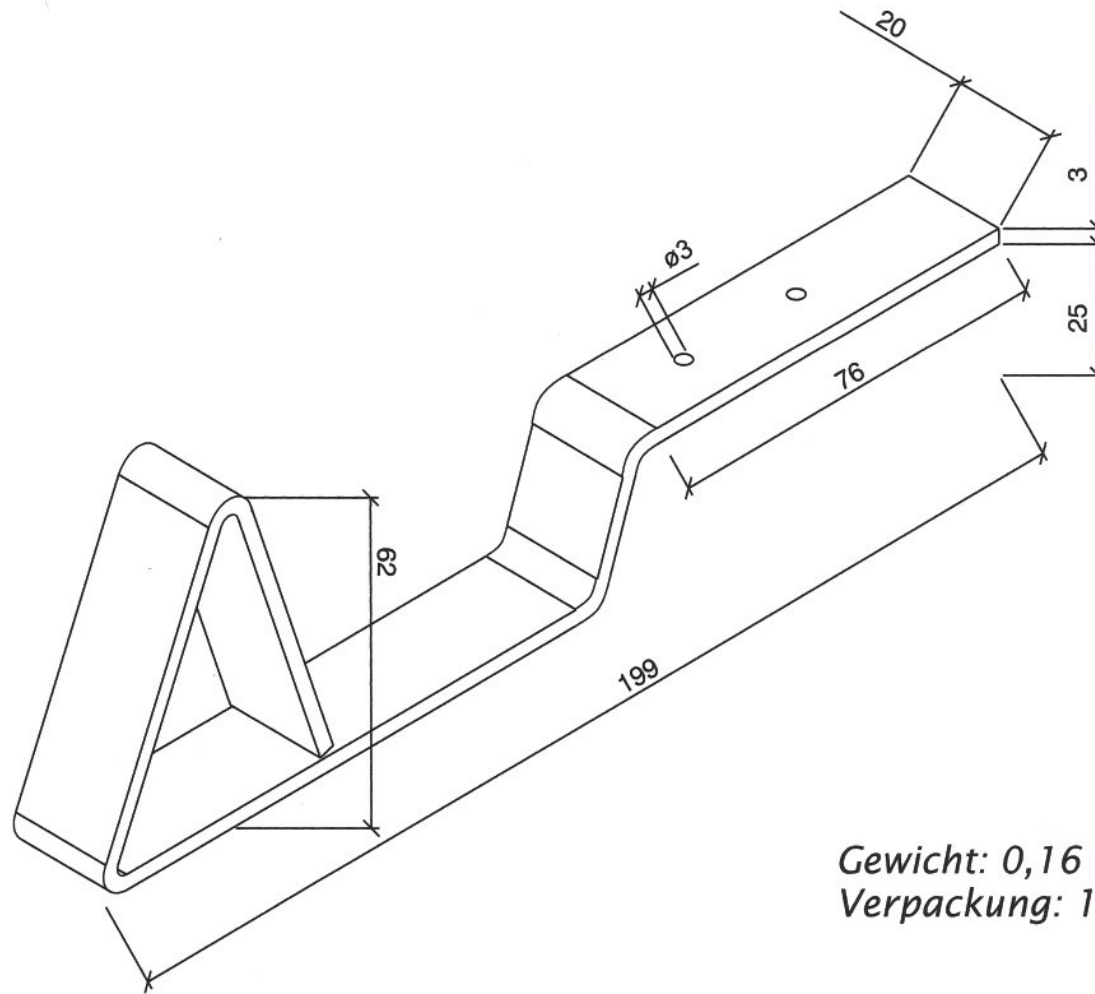

Schneestopper 340 . .

Gewicht: 0,16 kg
Verpackung: 1 Stk