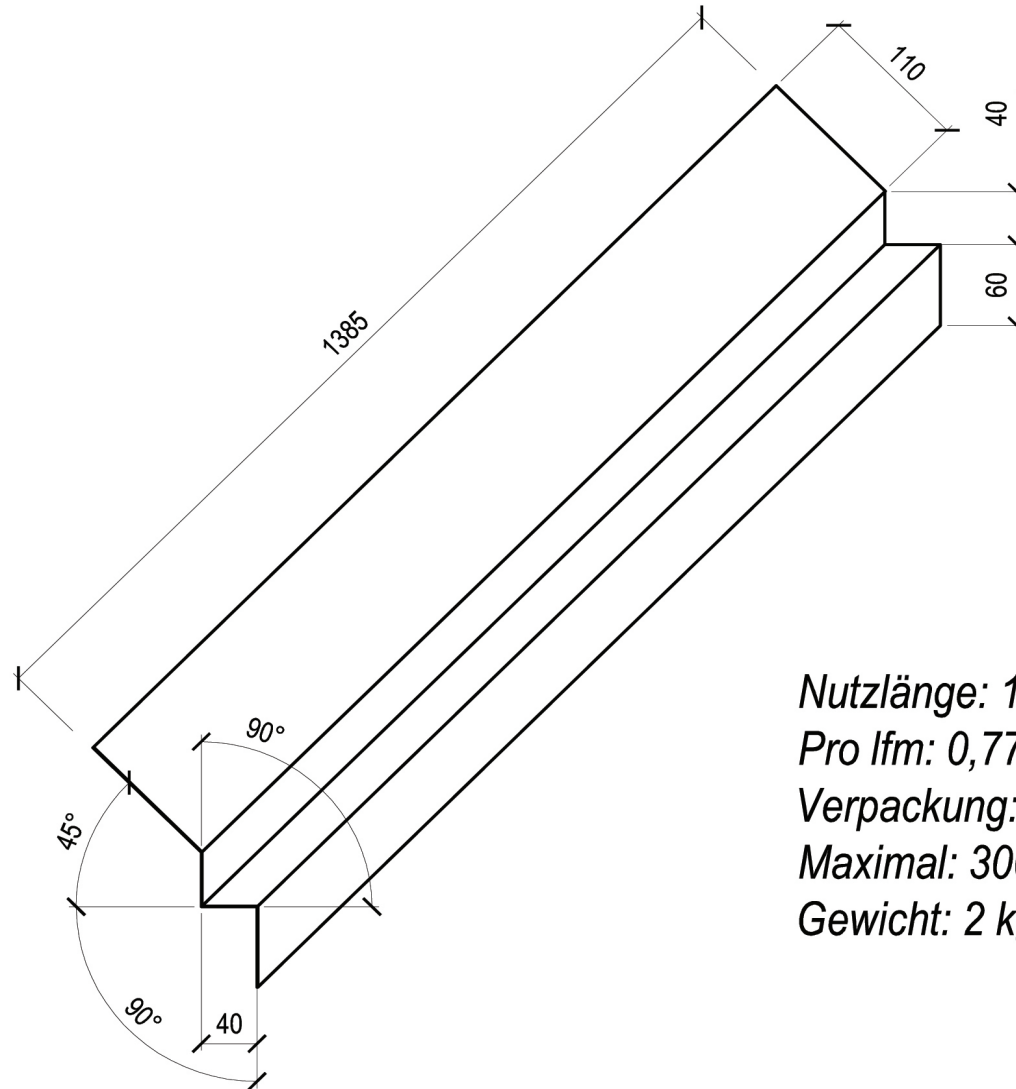

Ortgangprofil rechts 210 . .

Nutzlänge: 1230 mm
Pro lfm: 0,81 Stk.
Verpackung: 25 Stück im Karton
Maximal: 225 Stk./Pal.
Gewicht: 1,72 kg/Stk.

Ortgangprofil links 220 . .

Nutzlänge: 1230 mm
Pro lfm: 0,81 Stk.
Verpackung: 25 Stück im Karton
Maximal: 225 Stk/Pal.
Gewicht: 1,72 kg/Stk.

Traufstreifen N240 ..

Nutzlänge: 1290 mm

Pro lfm: 0,77 Stk.

Verpackung: 15 Stück im karton

Maximal: 300 Stk./Pal.

Gewicht: 2 kg/Stk.

Wandanschluß rechts 260 . .

Nutzlänge: 1230 mm
Pro lfm: 0,81 Stk.
Verpackung: 25 Stück im Karton
Maximal: 300 Stück pro Palette
Gewicht: 1,8 kg

Wandanschluß links 270 . .

Nutzlänge: 1230 mm

Pro lfm: 0,81 Stk.

Verpackung: 25 Stück im Karton

Maximal: 300 Stück pro Palette

Gewicht: 1,8 kg

Kehlblech 280 . .

Nutzlänge: 1260 mm
Pro lfm: 0,79 Stk.
Verpackung: 25 Stück im Karton
Maximal: 100 Stk./Pal.
Gewicht: 2,20 kg/Stk.