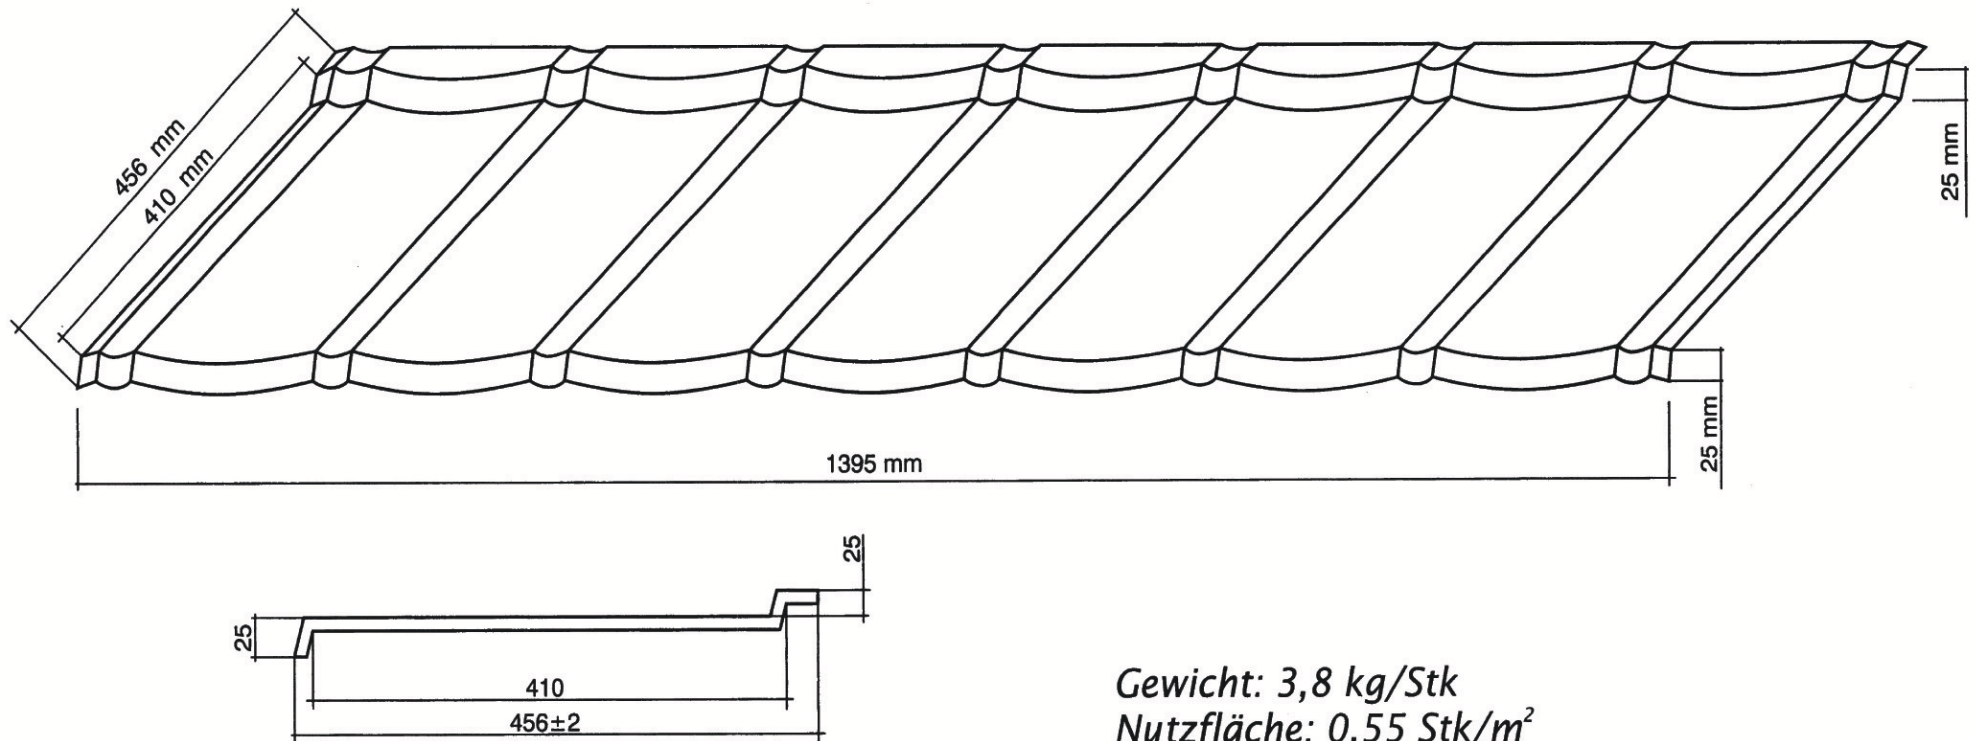

Dachplatte 100 . .

Gewicht: 3,8 kg/Stk
Nutzfläche: 0,55 Stk/m²
Pro m²: 1,82 Stk/m²
Maximal: 400 Stk/Palette
Verpackung: 200 Stück im Karton pro Palette

Bogenfirst 110 . .

Nutzlänge: 370 mm

Pro lfm: 2,77 Stk.

Ortgangprofil rechts 210 . .

Nutzlänge: 1230 mm
Pro lfm: 0,81 Stk.
Verpackung: 25 Stück im Karton
Maximal: 225 Stk./Pal.
Gewicht: 1,72 kg/Stk.

Ortgangprofil links 220 . .

Nutzlänge: 1230 mm
Pro lfm: 0,81 Stk.
Verpackung: 25 Stück im Karton
Maximal: 225 Stk/Pal.
Gewicht: 1,72 kg/Stk.

Traufstreifen N240 ..

Nutzlänge: 1290 mm

Pro lfm: 0,77 Stk.

Verpackung: 15 Stück im karton

Maximal: 300 Stk./Pal.

Gewicht: 2 kg/Stk.

Wandanschluß rechts 260 . .

Nutzlänge: 1230 mm
Pro lfm: 0,81 Stk.
Verpackung: 25 Stück im Karton
Maximal: 300 Stück pro Palette
Gewicht: 1,8 kg

Tafelplatte 290 . .

Nutzfläche: 1412 × 500 mm

Pro m²: 1,41 Stk.

Verpackung: 25 Stk.

Maximal: 300 Stk/Pal.

Gewicht: 3,70 Kg/Stk.

Grundplatte

Gewicht: 5,3 kg
Verpackung: 2 Stück im Karton