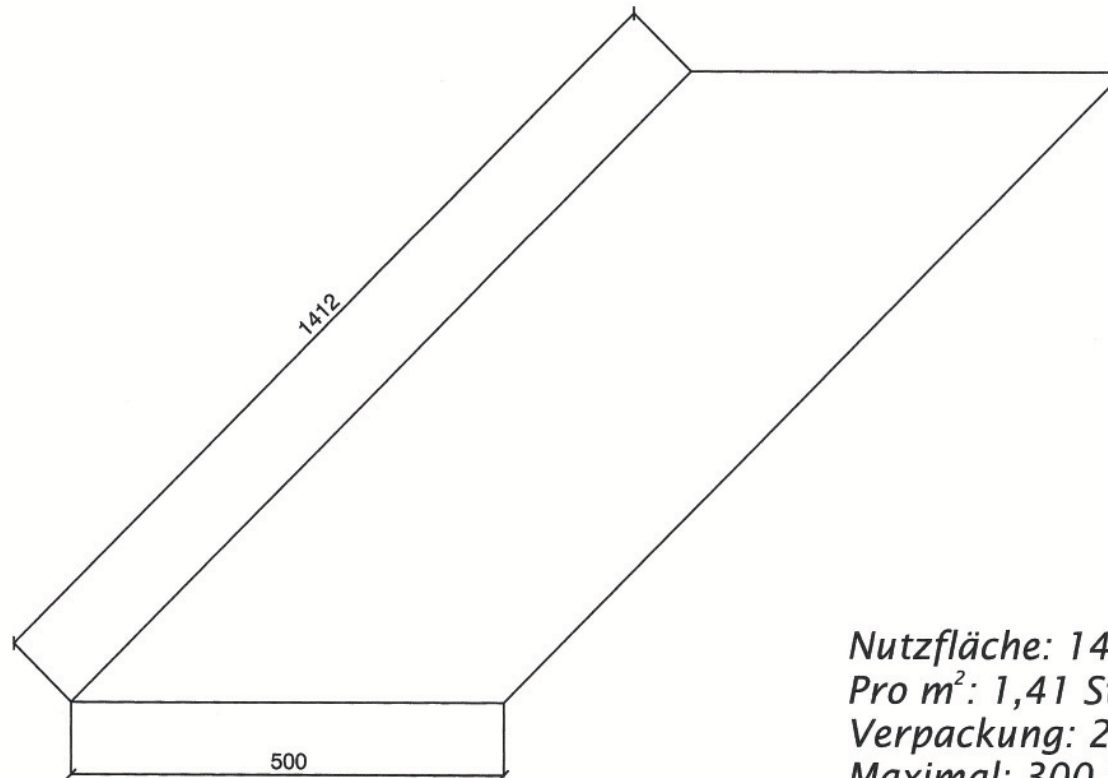

Traufstreifen N240 ..

Nutzlänge: 1290 mm

Pro lfm: 0,77 Stk.

Verpackung: 15 Stück im karton

Maximal: 300 Stk./Pal.

Gewicht: 2 kg/Stk.

Wandanschluß rechts 260 . .

Nutzlänge: 1230 mm
Pro lfm: 0,81 Stk.
Verpackung: 25 Stück im Karton
Maximal: 300 Stück pro Palette
Gewicht: 1,8 kg

Wandanschluß links 270 . .

Nutzlänge: 1230 mm

Pro lfm: 0,81 Stk.

Verpackung: 25 Stück im Karton

Maximal: 300 Stück pro Palette

Gewicht: 1,8 kg

Kehlblech 280 . .

Nutzlänge: 1260 mm
Pro lfm: 0,79 Stk.
Verpackung: 25 Stück im Karton
Maximal: 100 Stk./Pal.
Gewicht: 2,20 kg/Stk.

Tafelplatte 290 . .

Nutzfläche: 1412 × 500 mm

Pro m²: 1,41 Stk.

Verpackung: 25 Stk.

Maximal: 300 Stk/Pal.

Gewicht: 3,70 Kg/Stk.

Grundplatte

Gewicht: 5,3 kg
Verpackung: 2 Stück im Karton