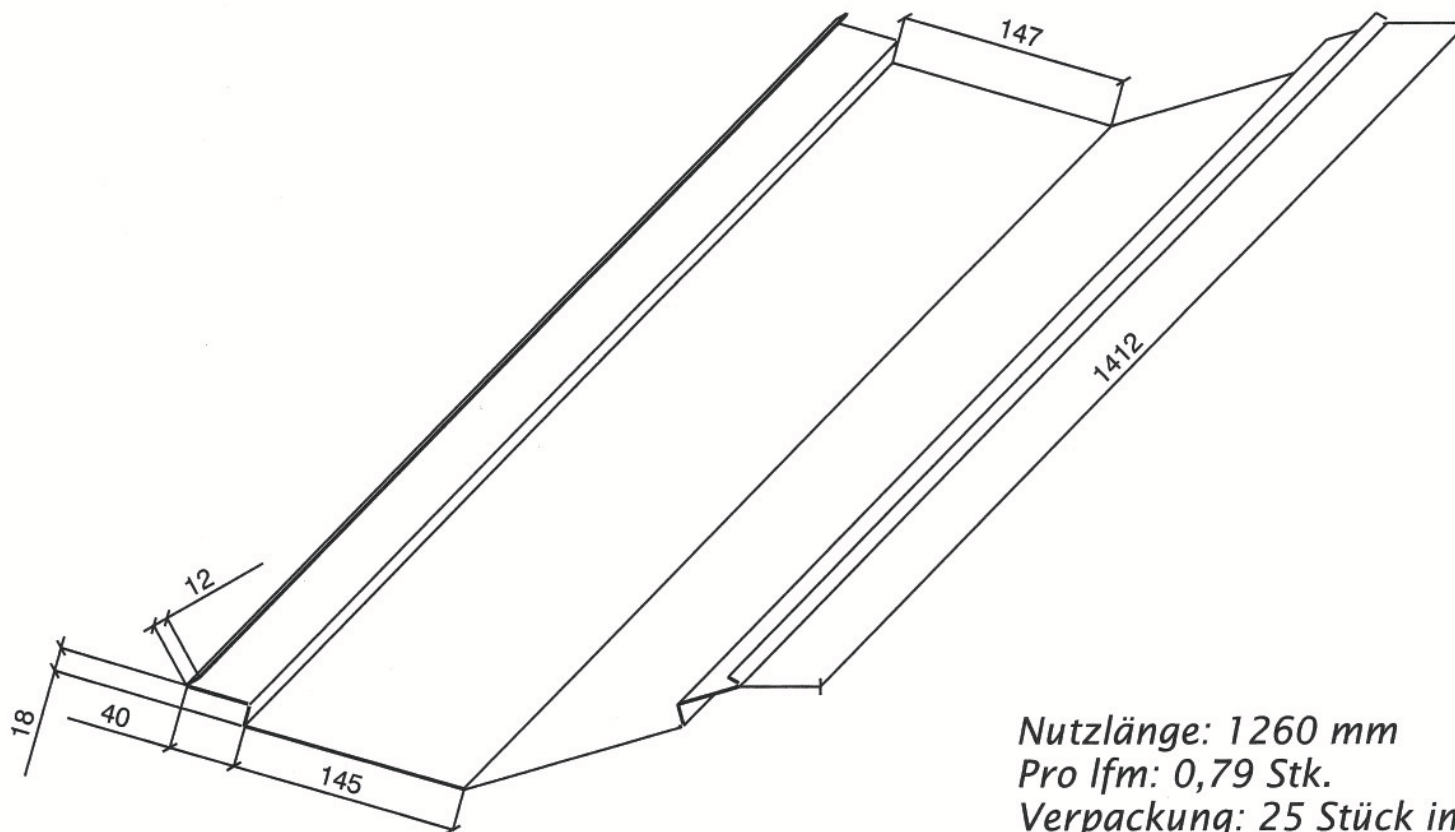

Wandanschluß links 270 . .

Nutzlänge: 1230 mm

Pro lfm: 0,81 Stk.

Verpackung: 25 Stück im Karton

Maximal: 300 Stück pro Palette

Gewicht: 1,8 kg

Kehlblech 280 . .

Nutzlänge: 1260 mm
Pro lfm: 0,79 Stk.
Verpackung: 25 Stück im Karton
Maximal: 100 Stk./Pal.
Gewicht: 2,20 kg/Stk.