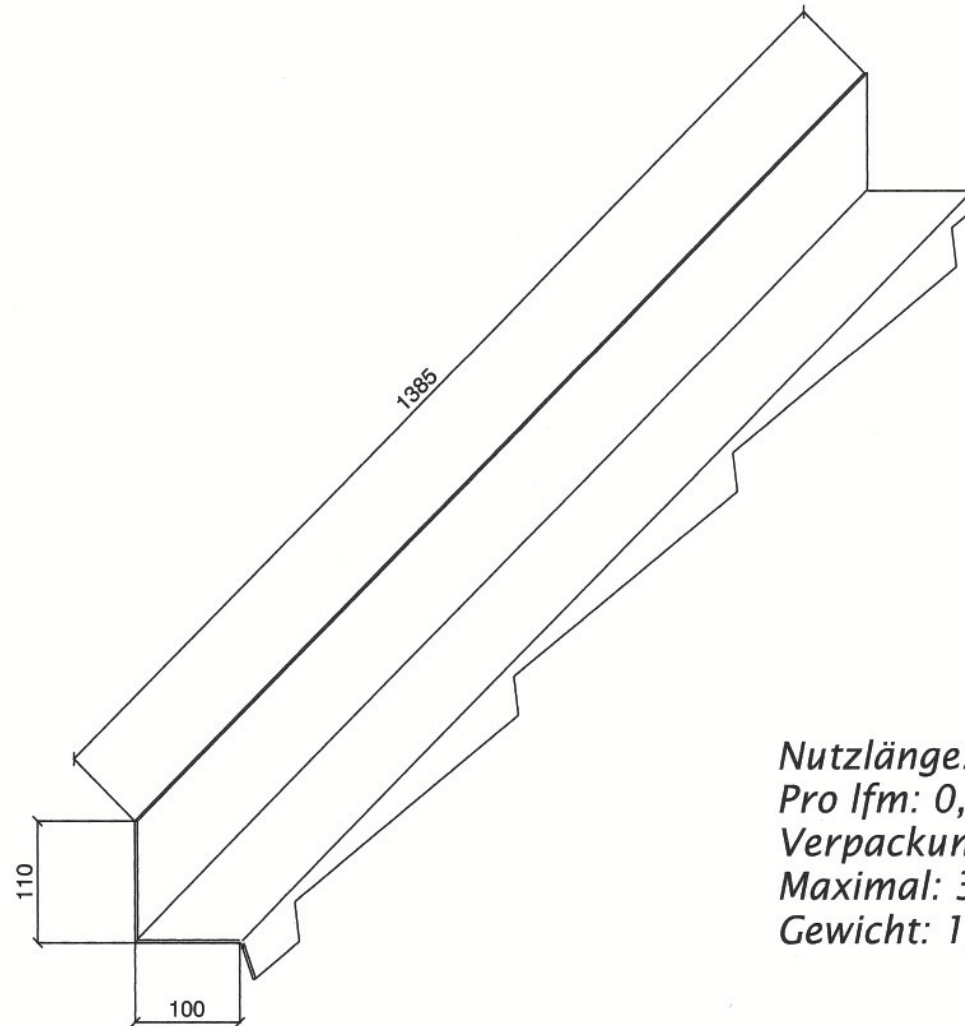

Traufstreifen N240 ..

Nutzlänge: 1290 mm

Pro lfm: 0,77 Stk.

Verpackung: 15 Stück im karton

Maximal: 300 Stk./Pal.

Gewicht: 2 kg/Stk.

Wandanschluß rechts 260 . .

Nutzlänge: 1230 mm
Pro lfm: 0,81 Stk.
Verpackung: 25 Stück im Karton
Maximal: 300 Stück pro Palette
Gewicht: 1,8 kg

Wandanschluß links 270 . .

Nutzlänge: 1230 mm

Pro lfm: 0,81 Stk.

Verpackung: 25 Stück im Karton

Maximal: 300 Stück pro Palette

Gewicht: 1,8 kg

Kehlblech 280 . .

Nutzlänge: 1260 mm
Pro lfm: 0,79 Stk.
Verpackung: 25 Stück im Karton
Maximal: 100 Stk./Pal.
Gewicht: 2,20 kg/Stk.