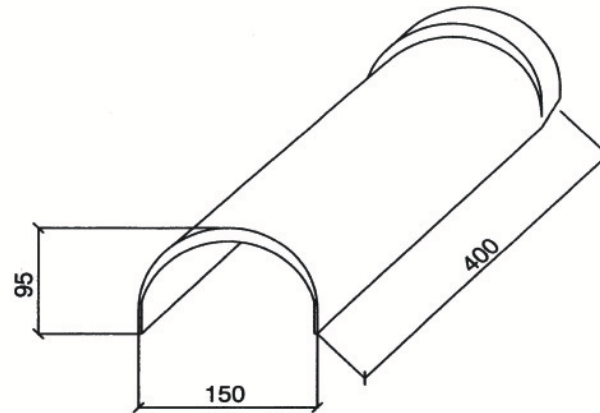

Dachplatte 100 . .

Gewicht: 3,8 kg/Stk
Nutzfläche: 0,55 Stk/m²
Pro m²: 1,82 Stk/m²
Maximal: 400 Stk/Palette
Verpackung: 200 Stück im Karton pro Palette

Bogenfirst 110 . .

Nutzlänge: 370 mm

Pro lfm: 2,77 Stk.

Ortgangprofil rechts 210 . .

Nutzlänge: 1230 mm
Pro lfm: 0,81 Stk.
Verpackung: 25 Stück im Karton
Maximal: 225 Stk./Pal.
Gewicht: 1,72 kg/Stk.

Ortgangprofil links 220 . .

Nutzlänge: 1230 mm
Pro lfm: 0,81 Stk.
Verpackung: 25 Stück im Karton
Maximal: 225 Stk/Pal.
Gewicht: 1,72 kg/Stk.

Traufstreifen N240 ..

Nutzlänge: 1290 mm

Pro lfm: 0,77 Stk.

Verpackung: 15 Stück im karton

Maximal: 300 Stk./Pal.

Gewicht: 2 kg/Stk.

Wandanschluß rechts 260 . .

Nutzlänge: 1230 mm
Pro lfm: 0,81 Stk.
Verpackung: 25 Stück im Karton
Maximal: 300 Stück pro Palette
Gewicht: 1,8 kg

Tafelplatte 290 . .

Nutzfläche: 1412 × 500 mm

Pro m²: 1,41 Stk.

Verpackung: 25 Stk.

Maximal: 300 Stk/Pal.

Gewicht: 3,70 Kg/Stk.

Grundplatte

Gewicht: 5,3 kg
Verpackung: 2 Stück im Karton