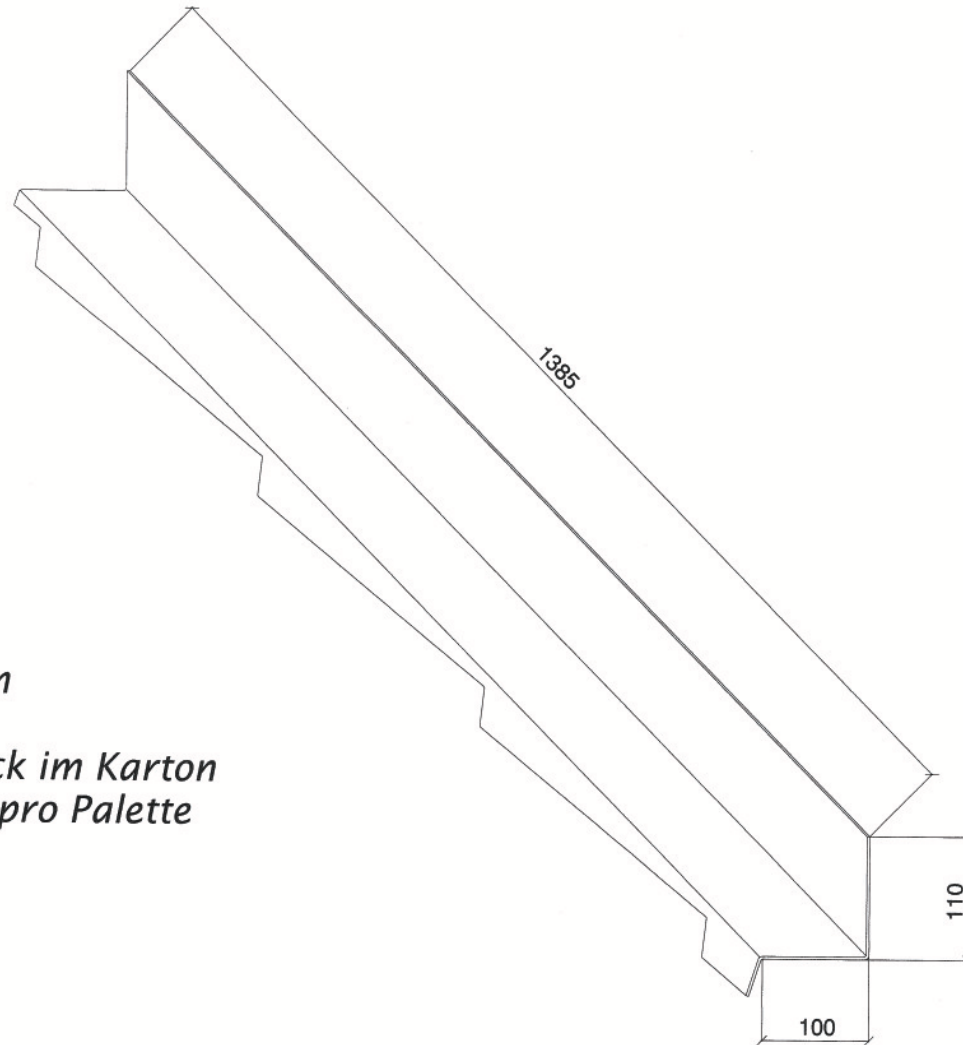

Traufstreifen N240 ..

Nutzlänge: 1290 mm

Pro lfm: 0,77 Stk.

Verpackung: 15 Stück im karton

Maximal: 300 Stk./Pal.

Gewicht: 2 kg/Stk.

Wandanschluß rechts 260 . .

Nutzlänge: 1230 mm
Pro lfm: 0,81 Stk.
Verpackung: 25 Stück im Karton
Maximal: 300 Stück pro Palette
Gewicht: 1,8 kg