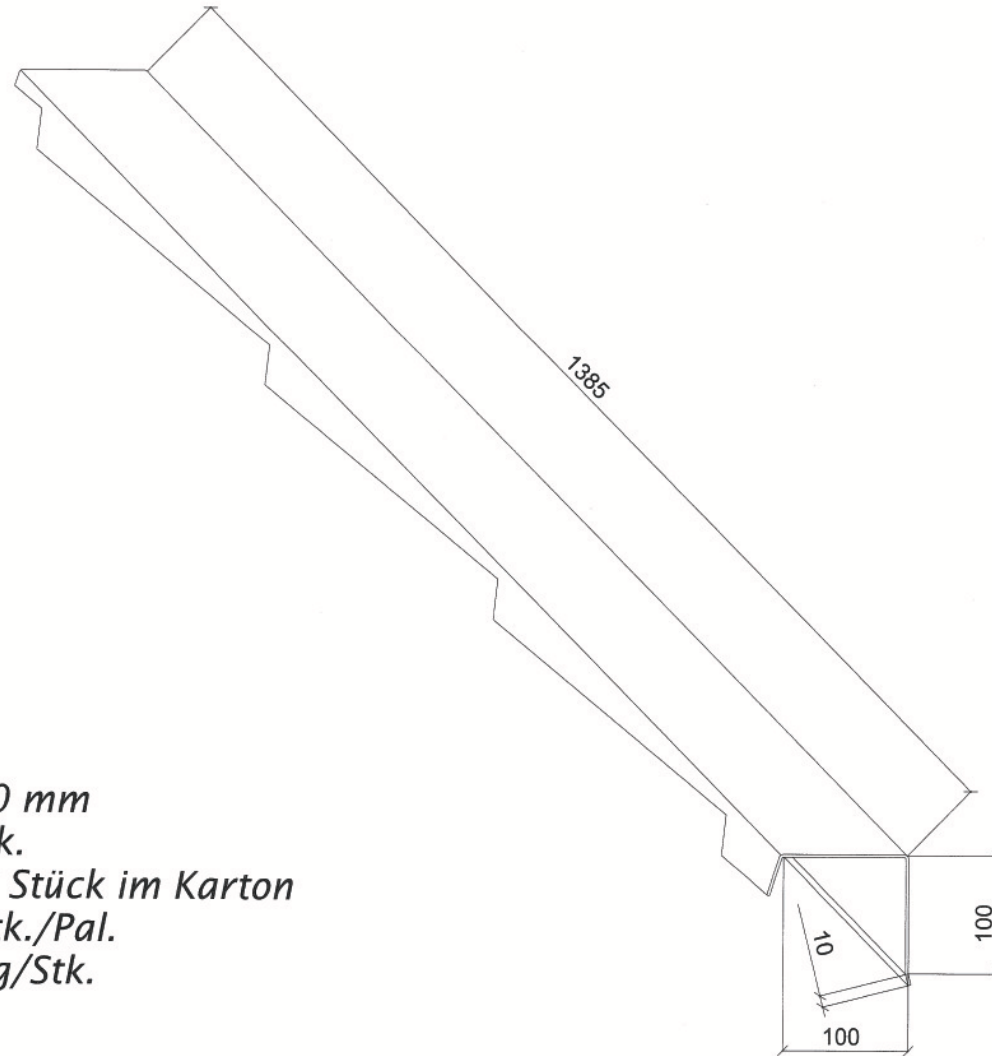

Dachplatte 100 . .

Gewicht: 3,8 kg/Stk
Nutzfläche: 0,55 Stk/m²
Pro m²: 1,82 Stk/m²
Maximal: 400 Stk/Palette
Verpackung: 200 Stück im Karton pro Palette

Bogenfirst 110 . .

Nutzlänge: 370 mm

Pro lfm: 2,77 Stk.

Ortgangprofil rechts 210 . .

Nutzlänge: 1230 mm
Pro lfm: 0,81 Stk.
Verpackung: 25 Stück im Karton
Maximal: 225 Stk./Pal.
Gewicht: 1,72 kg/Stk.

Ortgangprofil links 220 . .

Nutzlänge: 1230 mm
Pro lfm: 0,81 Stk.
Verpackung: 25 Stück im Karton
Maximal: 225 Stk/Pal.
Gewicht: 1,72 kg/Stk.