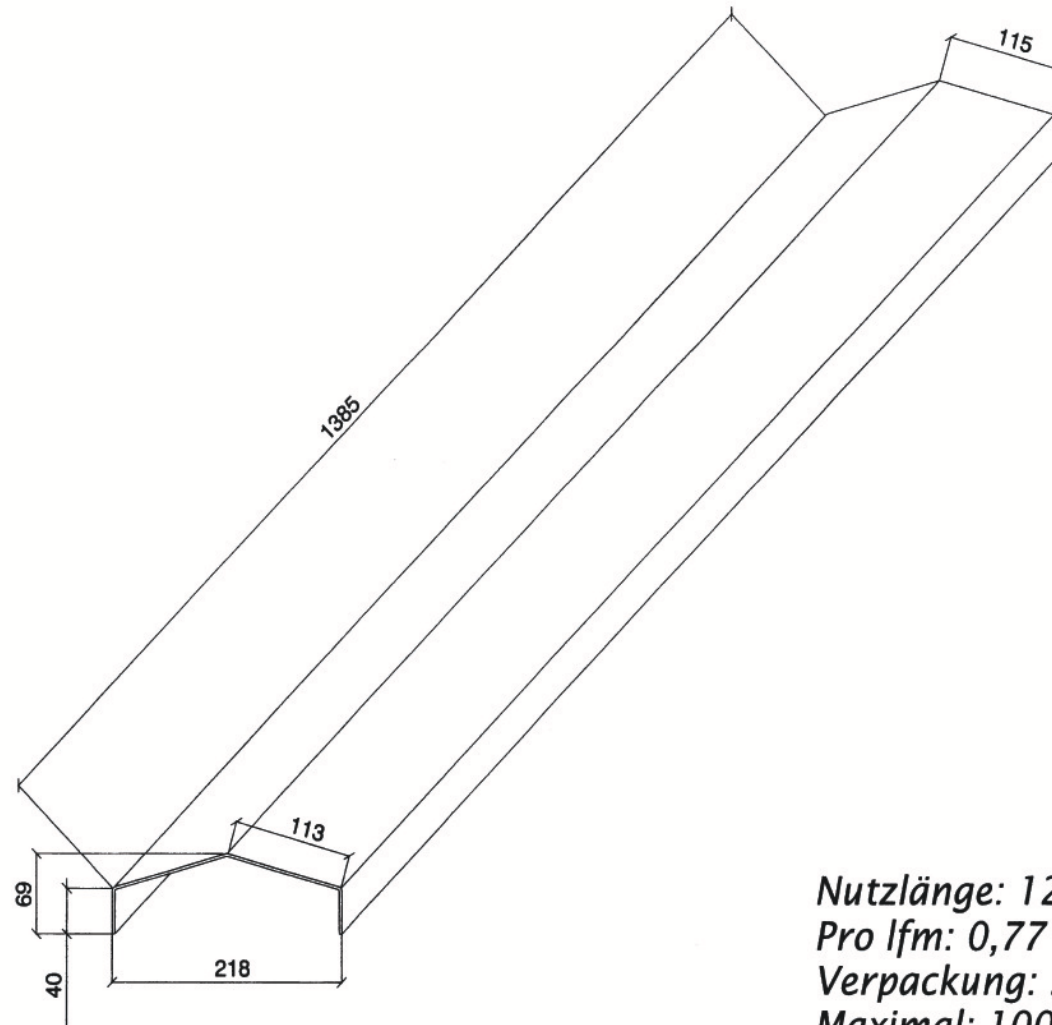

Dachplatte 100 . .

Gewicht: 3,8 kg/Stk
Nutzfläche: 0,55 Stk/m²
Pro m²: 1,82 Stk/m²
Maximal: 400 Stk/Palette
Verpackung: 200 Stück im Karton pro Palette

Bogenfirst 110 . .

Nutzlänge: 370 mm

Pro lfm: 2,77 Stk.

Verpackung: 50 Stück im Karton

Maximal: 300 Stk./Pal.

Gewicht: 0,60 kg/Stk.

evergreen[®] Systeme GmbH

Leichtdachsysteme im Ziegeldesign

V-Firstkappe/Pultkappe 113 . .

Nutzlänge: 1290 mm

Pro lfm: 0,77 Stk.

Ortgangprofil rechts 210 . .

Nutzlänge: 1230 mm
Pro lfm: 0,81 Stk.
Verpackung: 25 Stück im Karton
Maximal: 225 Stk./Pal.
Gewicht: 1,72 kg/Stk.

Ortgangprofil links 220 . .

Nutzlänge: 1230 mm
Pro lfm: 0,81 Stk.
Verpackung: 25 Stück im Karton
Maximal: 225 Stk/Pal.
Gewicht: 1,72 kg/Stk.