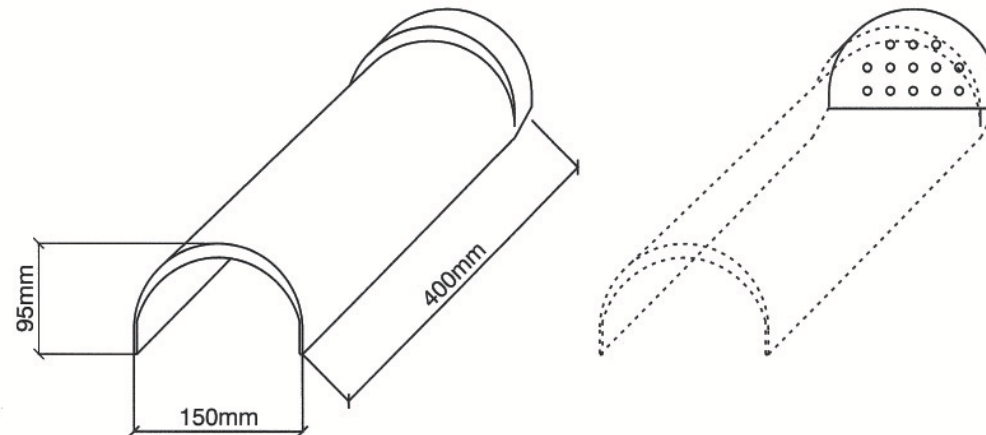

Endkappe 120 . .

Nutzlänge: 400 mm
Verpackung: 50 Stück im Karton
Maximal: 300 Stk./Pal.
Gewicht: 0,6 kg