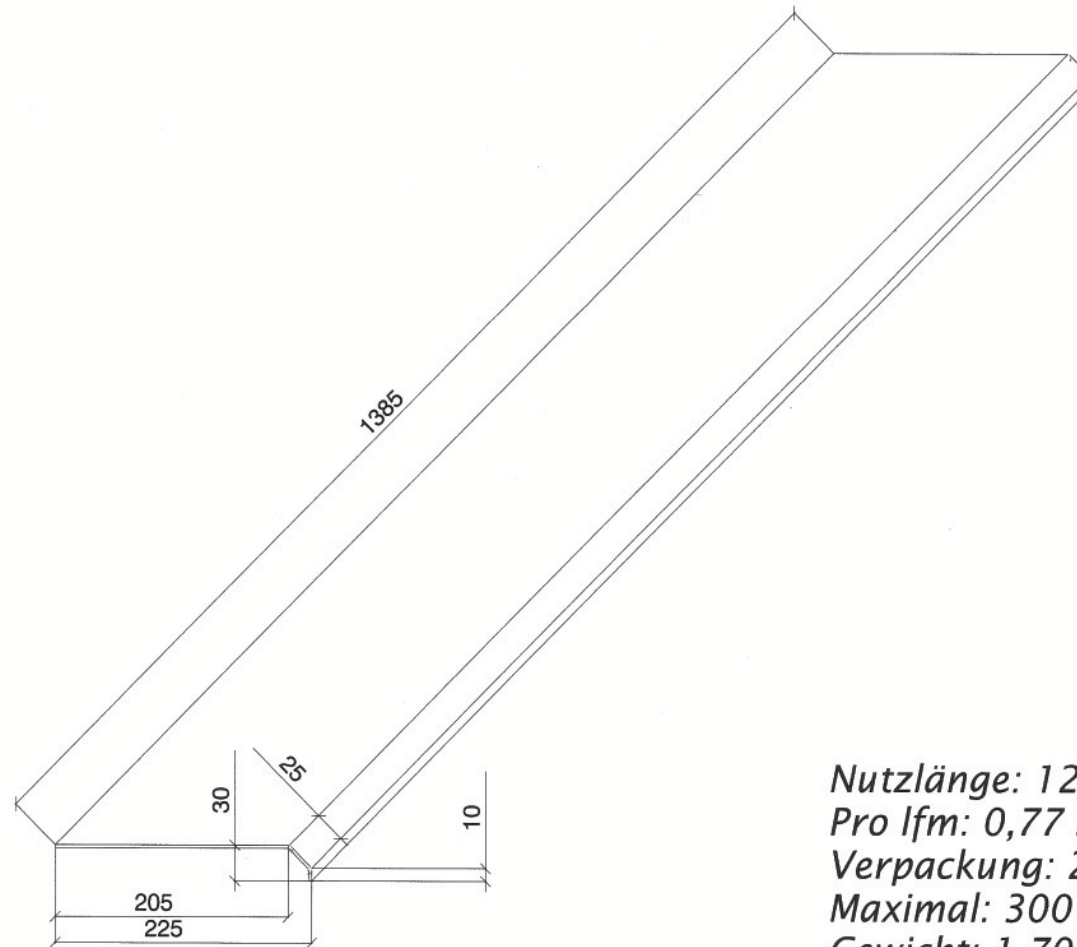

Firstanschlußblech 130 . .

Nutzlänge: 1290 mm
Pro lfm: 0,77 Stk.
Verpackung: 25 im Karton
Maximal: 300 Stk./Pal.
Gewicht: 1,70 kg/Stk.